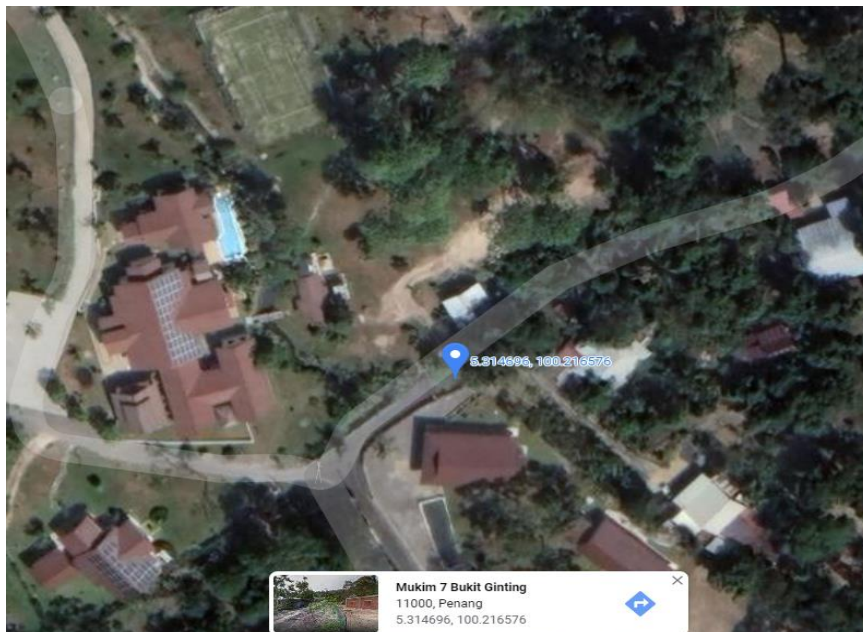

PELAN LOKASI JALAN KG. GENTING DALAM
DI PULAU BETONG (PLKN)

Koordinat : 5.321357, 100.220914

Koordinat : 5.314696, 100.216576

GAMBAR KEADAAN TAPAK