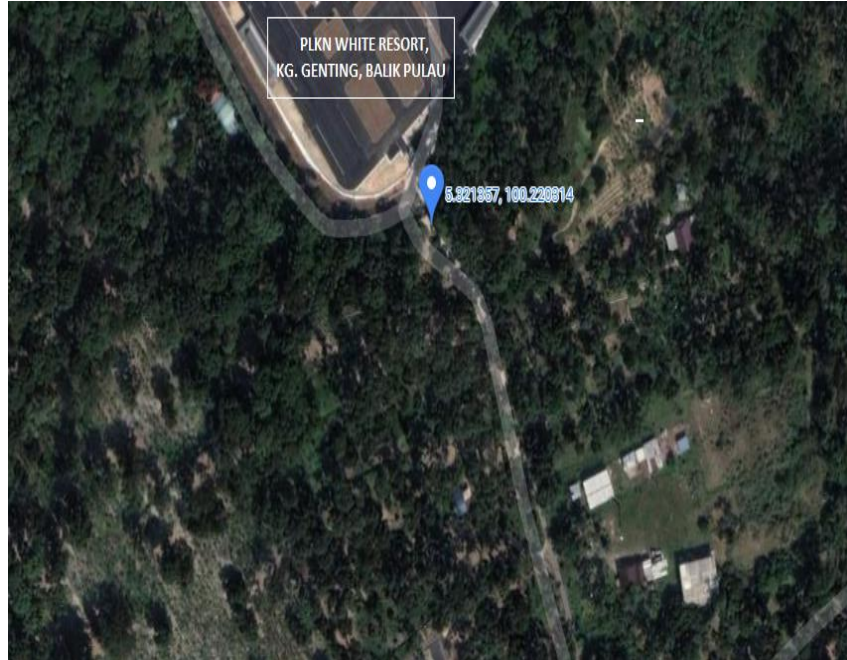

PELAN LOKASI JALAN KG. GENTING DALAM
DI PULAU BETONG (PLKN)

Koordinat : 5.321357, 100.220914

Koordinat : 5.314696, 100.216576

GAMBAR KEADAAN TAPAK